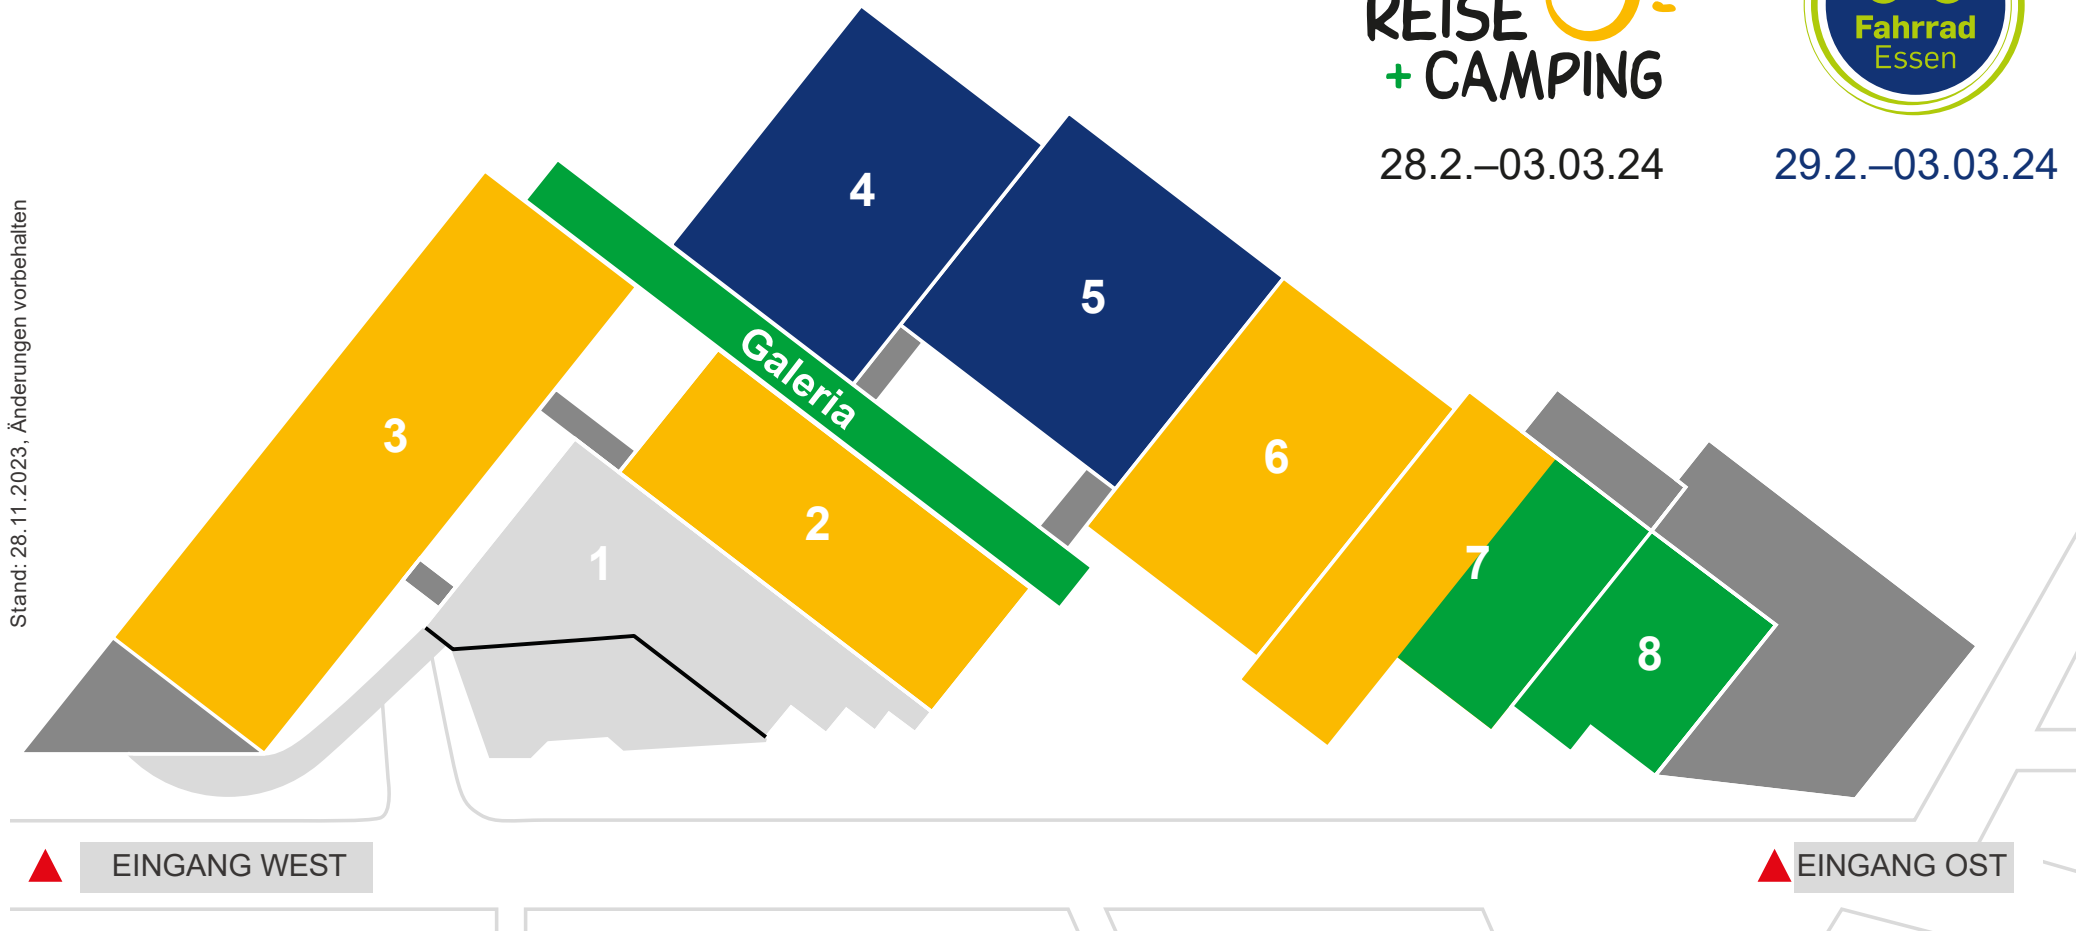

Stand: 28.11.2023, Änderungen vorbehalten

REISE   
+ CAMPING

28.2.–03.03.24

29.2.–03.03.24

Halle 2, 3, 6, 7      Fahrzeuge, Fahrzeugtechnik, Mobilheime, Zelte & Campingzubehör

Halle 4, 5      FAHRRAD ESSEN (29.2.–3.3.24)

Halle 7, 8, Galeria      Nationaler und Internationaler Tourismus

MESSE  
ESSEN