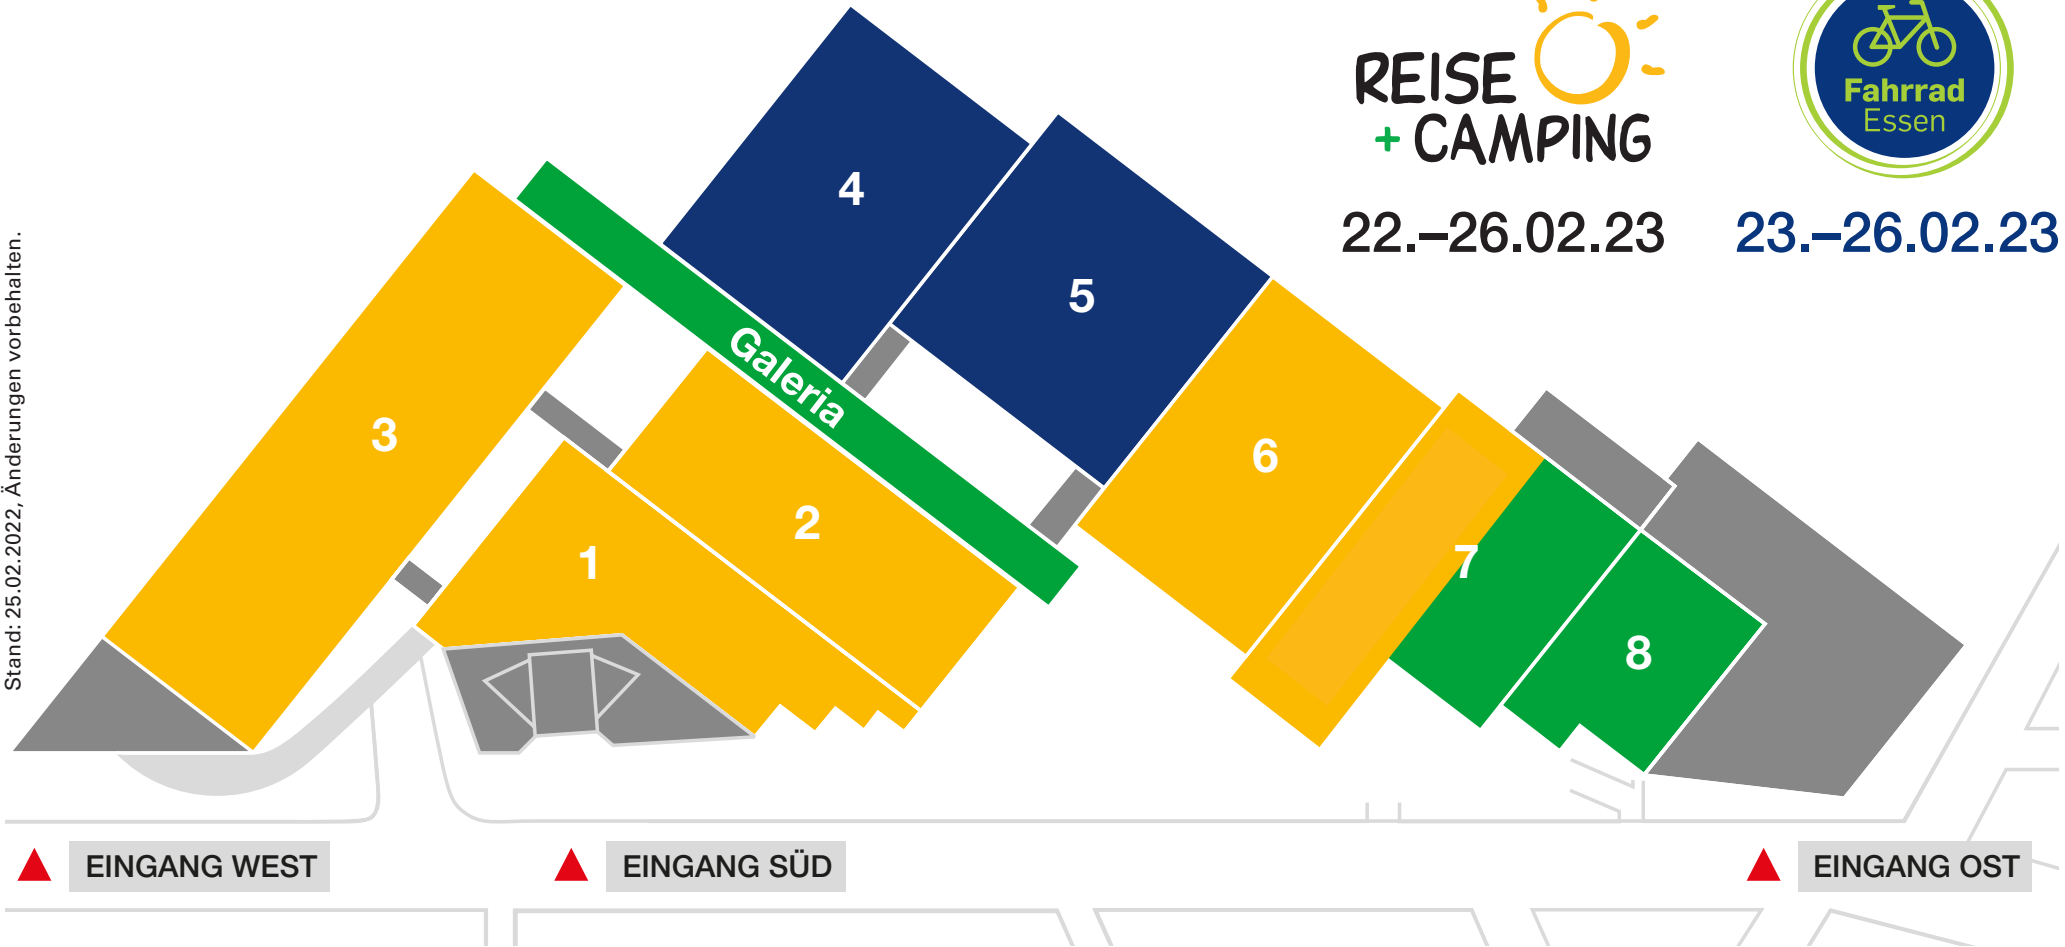

Stand: 25.02.2022, Änderungen vorbehalten.

REISE 
+ CAMPING

22.–26.02.23

23.–26.02.23

Halle 1, 2, 3, 6, 7 Fahrzeuge, Fahrzeugtechnik, Mobilheime, Zelte & Campingzubehör

Halle 7, 8, Galleria Nationaler und Internationaler Tourismus

Halle 4, 5 FAHRRAD ESSEN (23.–26.02.23)

MESSE
ESSEN